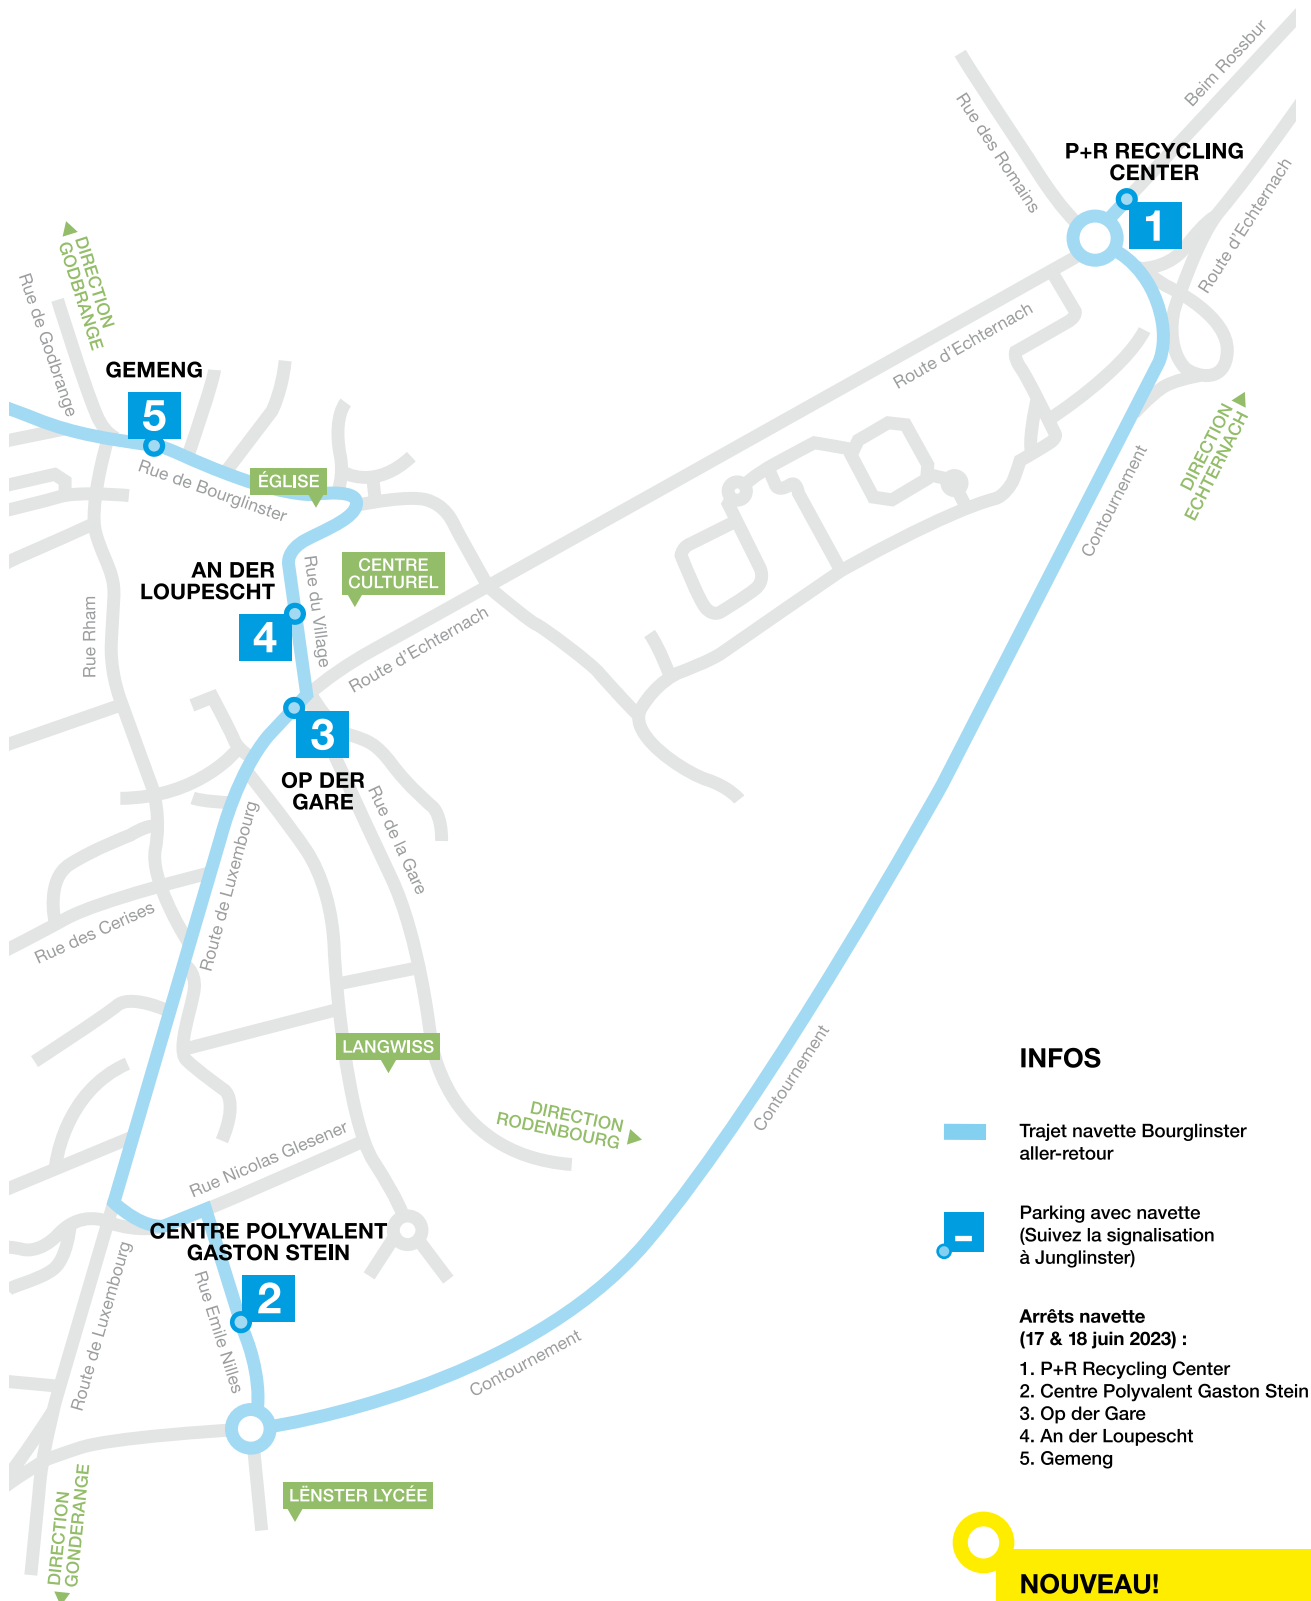

40^e Journées Internationales des Métiers d'Art à Bourglinster | 17 & 18 juin 2023

Parking et navette à Junglinster

INFOS

 Trajet navette Bourglinster aller-retour

 Parking avec navette (Suivez la signalisation à Junglinster)

Arrêts navette (17 & 18 juin 2023) :

1. P+R Recycling Center
2. Centre Polyvalent Gaston Stein
3. Op der Gare
4. An der Loupescht
5. Gemeng

NOUVEAU!

Cette année les habitants d'Altlinster et de Godbrange peuvent aussi profiter de la navette.

La navette s'arrête à Altlinster à l'arrêt « Allënster » et à Godbrange à l'arrêt « Bei der Kierch ».