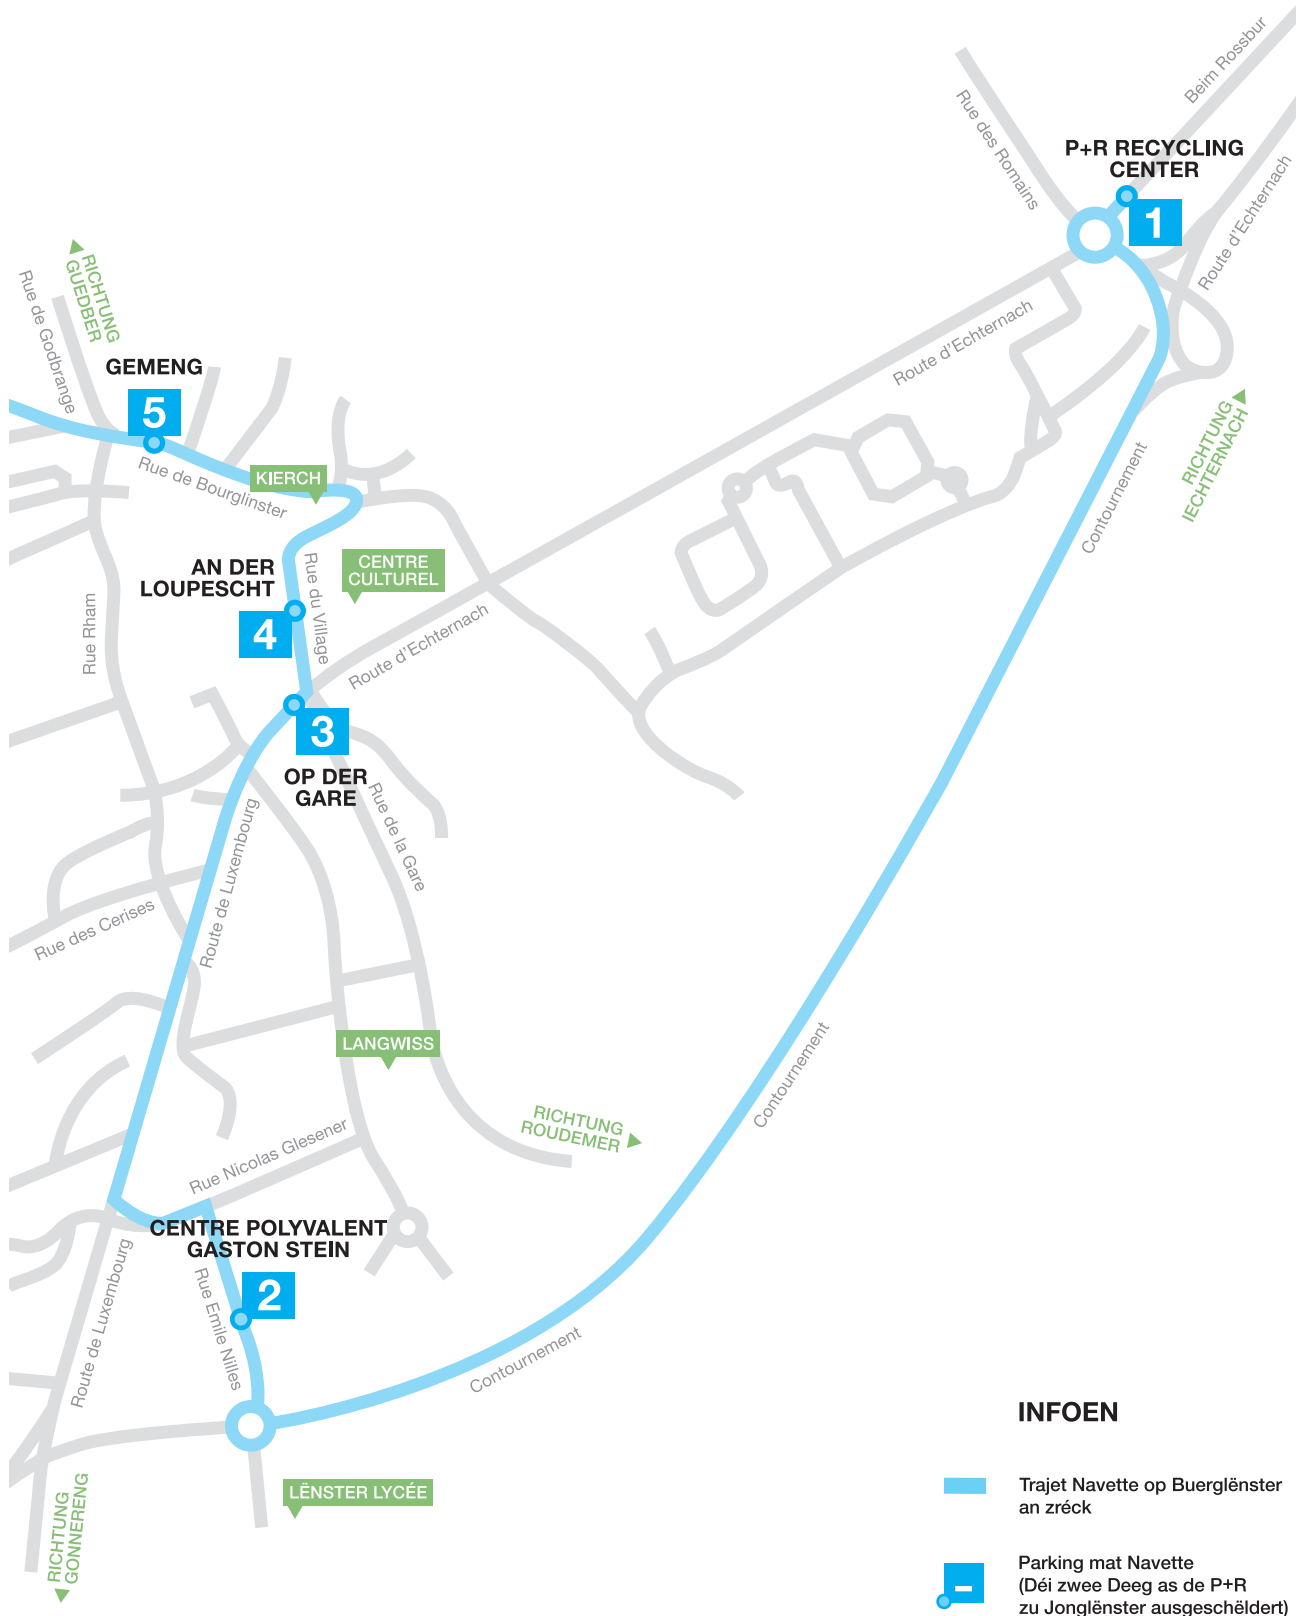

39. International Kanschthandwierker-Deeg zu Buerglënster | 15. & 16. Juni 2019

Parking a Navette zu Jonglënster

INFOEN

-  Trajet Navette op Buerglënster an zréck
-  Parking mat Navette (Déi zwee Deeg as de P+R zu Jonglënster ausgeschëltert)

Haltestellen Navette (15. & 16. Juni 2019) :

1. P+R Recycling Center
2. Centre Polyvalent Gaston Stein
3. Op der Gare
4. An der Loupescht
5. Gemeng