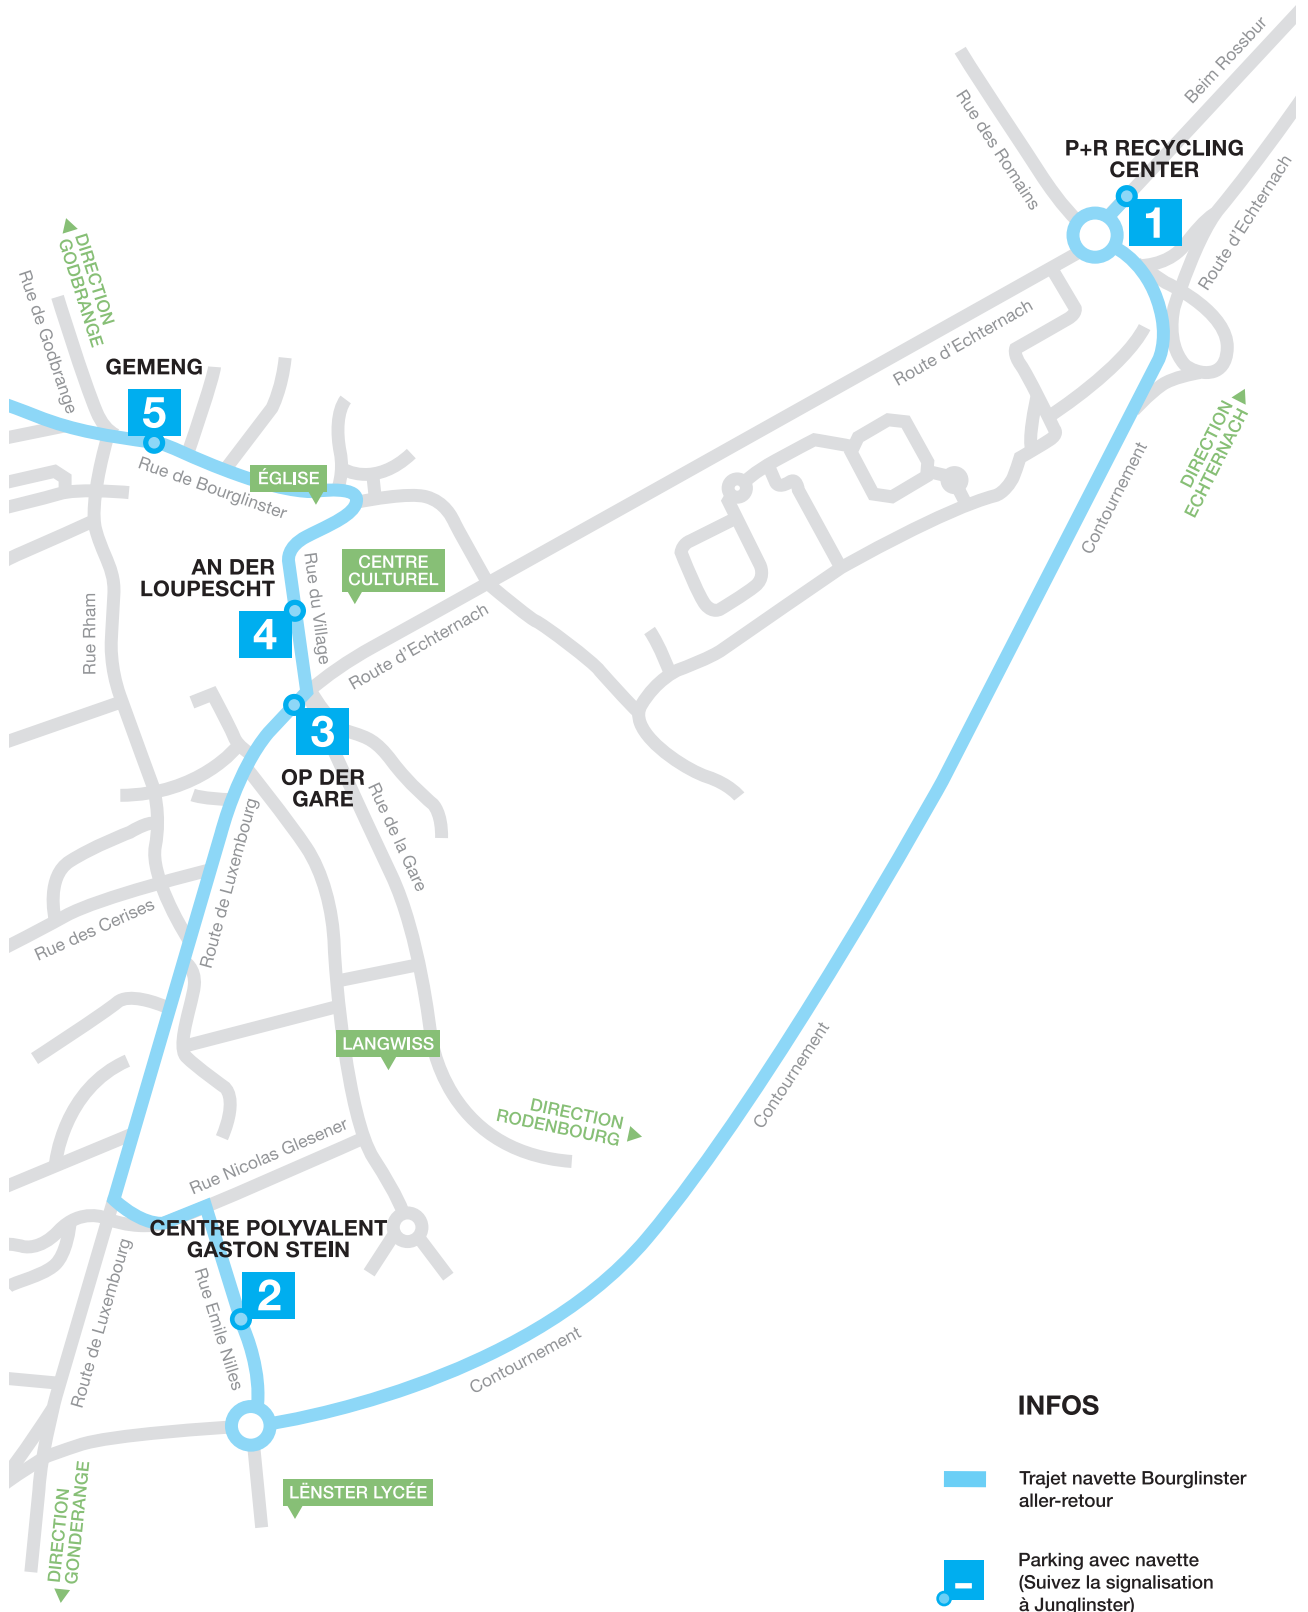

38^e Journées internationales des métiers d'art à Bourglinster | 16 & 17 juin 2018

Parking et navette à Junglinster

INFOS

 Trajet navette Bourglinster aller-retour

 Parking avec navette (Suivez la signalisation à Junglinster)

Arrêts navette (16 & 17 juin 2018) :

1. P+R Recycling Center
2. Centre Polyvalent Gaston Stein
3. Op der Gare
4. An der Loupescht
5. Gemeng